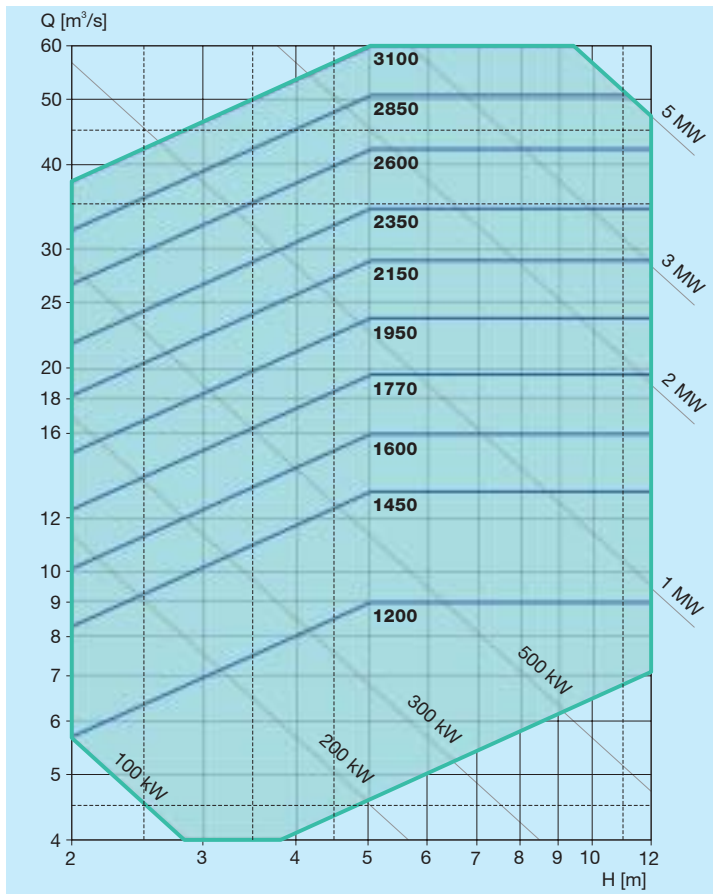

COMPACT KAPLAN

Die Baulinie der Compact Kaplan Turbine wurde für den anspruchsvollen Nutzer kleinerer Wasserkräfte geschaffen.

Eine breite Applikation und einen bedarfsgerechten Einsatz sichern die verschiedenen Ausstattungsmerkmale der Compact Kaplan.

Zur optimalen Nutzung des Wasserdargebots bietet sich die doppelt regulierte Turbine an, mit flachem Wirkungsgradverlauf und hoher Energieausbeute auch im Teillastbereich. Bei wenig wechselnder Wasserführung stellt die Semi-Kaplan mit feststehendem Leitapparat eine kostengünstige Variante dar.

Alle Garantiezusagen wie Wirkungsgrad, Leistung und Kavitationsicherheit sind belegt durch Modellversuche im eigenen Versuchslabor von VA TECH HYDRO.

Besonders bei Umbauprojekten mit dem Ersatz von alten Maschinen bietet die Compact Kaplan bedarfsgerechte Lösungen. Kurze Umbauzeiten werden realisiert mit komplett angelieferten Aggregaten, die in nur einem Betonierabschnitt eingebaut werden können.

Optimalen Gewässerschutz bietet das wassergeschmierte Wellenlager, und verbindet so hohe technische Ansprüche mit ökologischen Erfordernissen.

Anwendungsbereich

Computergenerierte Darstellung des Laufrades einer Compact Kaplan Turbine

Technische Daten

- Fallhöhe H bis 12 m
- Wasserstrom Q bis $60 \text{ m}^3/\text{s}$
- Leistung P bis 5 MW
- 10 Grössen
- D_1 von 1450 bis 3100 mm