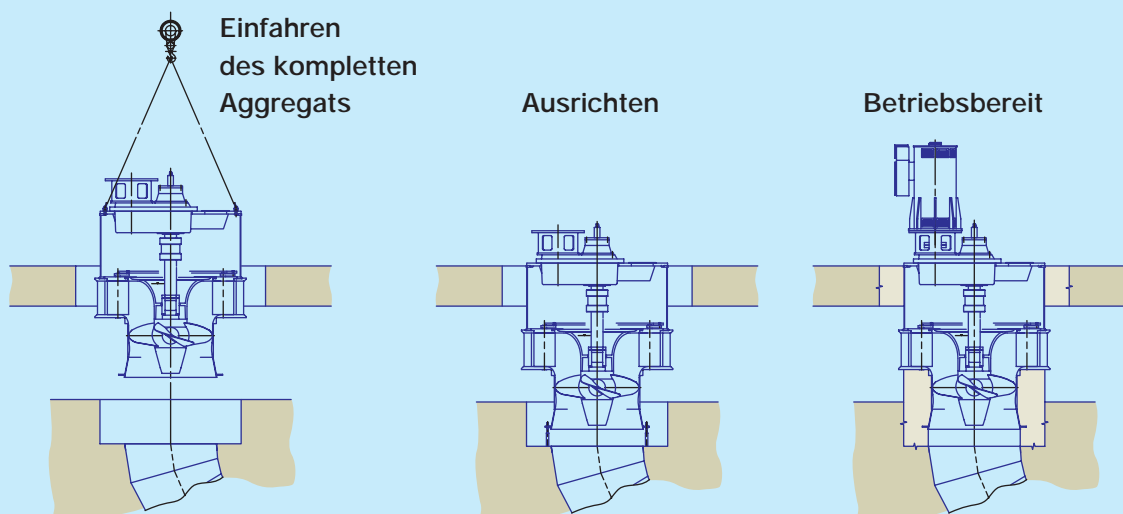

Montageablauf