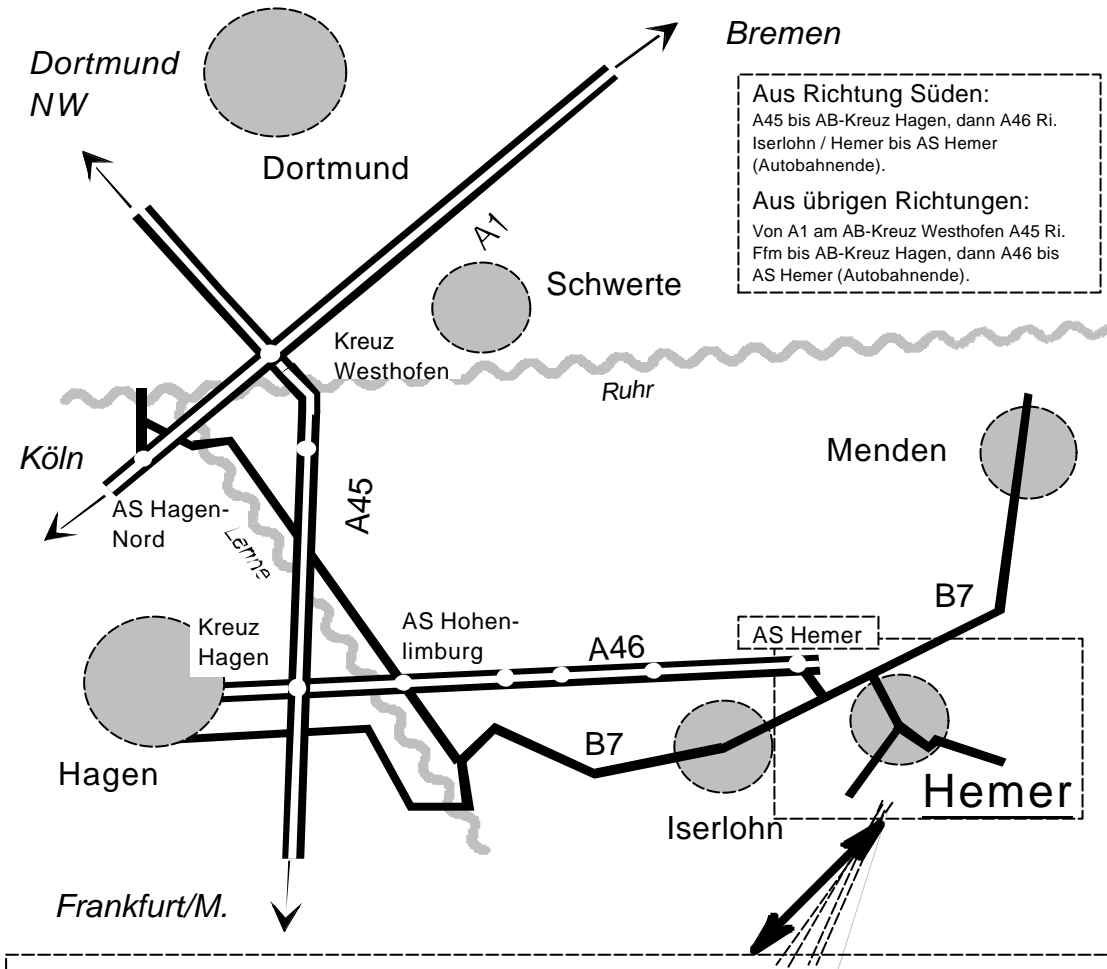

SUNDWIG GmbH

So erreichen Sie uns in Hemer:

Aus Richtung Süden:
 A45 bis AB-Kreuz Hagen, dann A46 Ri. Iserlohn / Hemer bis AS Hemer (Autobahnende).

Aus übrigen Richtungen:
 Von A1 am AB-Kreuz Westhofen A45 Ri. Ffm bis AB-Kreuz Hagen, dann A46 bis AS Hemer (Autobahnende).

Von Abfahrt Hemer (A46) an Ampel links B7 Ri. Hemer. Nach ca. 3 km an Ampel rechts Ri. Hemer-Mitte. Auf der Hauptstr. nach ca. 2 km an der 7. Ampel links Ri. Hönnetal / Heinrichshöhle. Nach ca. 800 m an der nächsten Ampel wieder links, Rechtskurve über die Gleise. Am Sundwiger Messingwerk Diehl vorbei, danach nächste Str. rechts Ri. Stephanopelertal. 250 m weiter ist links für Sie ein Besucherparkplatz reserviert. Die Anmeldung befindet sich direkt gegenüber.