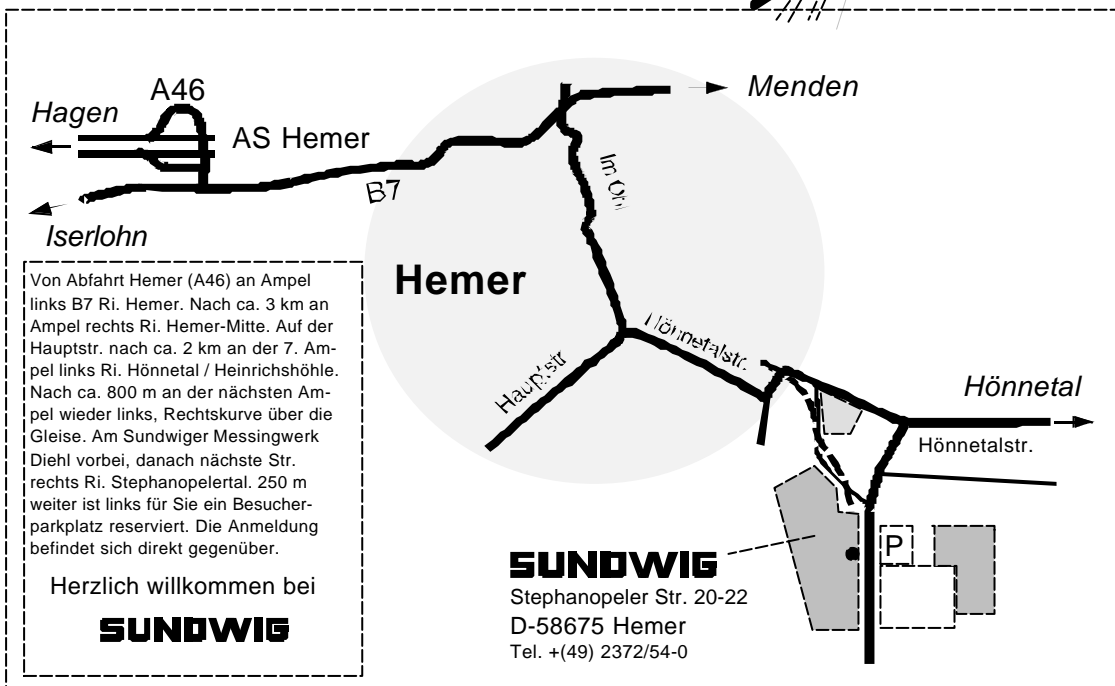

SUNDWIG GmbH

So erreichen Sie uns in Hemer:

Aus Richtung Süden:
 A45 bis AB-Kreuz Hagen, dann A46 Ri. Iserlohn / Hemer bis AS Hemer (Autobahnende).

Aus übrigen Richtungen:
 Von A1 am AB-Kreuz Westhofen A45 Ri. Ffm bis AB-Kreuz Hagen, dann A46 bis AS Hemer (Autobahnende).

Von Abfahrt Hemer (A46) an Ampel links B7 Ri. Hemer. Nach ca. 3 km an Ampel rechts Ri. Hemer-Mitte. Auf der Hauptstr. nach ca. 2 km an der 7. Ampel links Ri. Hönnetal / Heinrichshöhle. Nach ca. 800 m an der nächsten Ampel wieder links, Rechtskurve über die Gleise. Am Sundwiger Messingwerk Diehl vorbei, danach nächste Str. rechts Ri. Stephanopelertal. 250 m weiter ist links für Sie ein Besucherparkplatz reserviert. Die Anmeldung befindet sich direkt gegenüber.